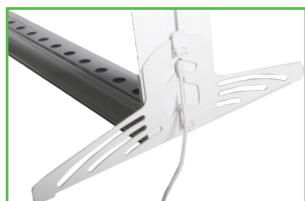

Description

Lumineux: Le rétroéclairage intégré vous donne enfin, à vous et à votre publicité, l'attention qu'il mérite.

Rapide: LIGHT BOX ne connaît aucun outil. Grâce au système de plug-in intelligent et intuitif, tous les composants peuvent être connectés en quelques minutes à un espace publicitaire moderne.

- Les textiles peuvent être échangés rapidement et facilement
- La construction est légère et en plastique
- Les câbles sont intégrés à la structure
- Sac inclus

Description

Item	Name	Size	Weight	Qty/C	Carton size
#9530-100	Light Box	100x100 cm	8,8 kg	1	11x28x19 cm
#9529	Light Box	100x150 cm	11,3 kg	1	112x39x19 cm
#9501-200	Light Box	100x200 cm	11,6 kg	1	112x39x19 cm
#9501-225	Light Box	100x225 cm	12,10 kg	1	112x43x19 cm
#9501-250	Light Box	100x250 cm	13 kg	1	112x43x19 cm
#9502-200	Light Box	200x200 cm	17,04 kg	1	117x48x23 cm
#9502-225	Light Box	200x225 cm	17,76 kg	1	117x40x23 cm
#9502-250	Light Box	200x250 cm	18,24 kg	1	117x48x23 cm
#9503-200	Light Box	300x200 cm	22,8 kg	1	117x40x43 cm
#9503-225	Light Box	300x225 cm	23,55 kg	1	117x40x43 cm
#9503-250	Light Box	300x250 cm	24 kg	1	117x40x43 cm
#9585-200	Light Box	85x200 cm	12,1 kg	1	112x39x19 cm
#9585-225	Light Box	85x225 cm	12,7 kg	1	112x39x19 cm
#9585-250	Light Box	85x250 cm	13,3 kg	1	112x39x19 cm