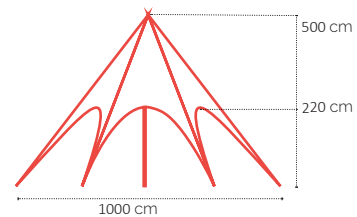

Start Tent

- 10 m² overdekt gebied
- 10 meter diameter
- 6 ingangen, 2,2 meter hoog
- 5 meter hoog in de punt

Modellen: Afmetingen: Art. Nr.:
10 x 5 m Dia 10m #7900

Polyester dak