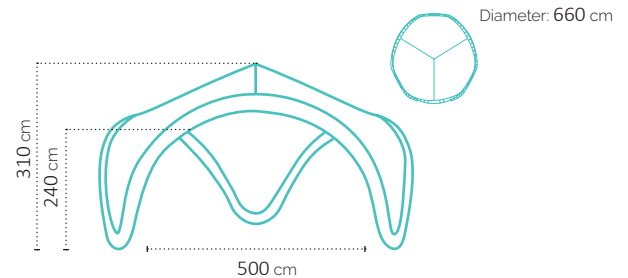

Opblaasbare Driewand

- Gigantisch 6,6 x 6,6m oppervlak
- Opvallend én functioneel design
- super makkelijk op te zetten
- Optioneel met zijmuren

.....

Modellen:	Afmetingen:	Art. Nr.:
6.6x6.6 m	500 x 240 cm	#7266