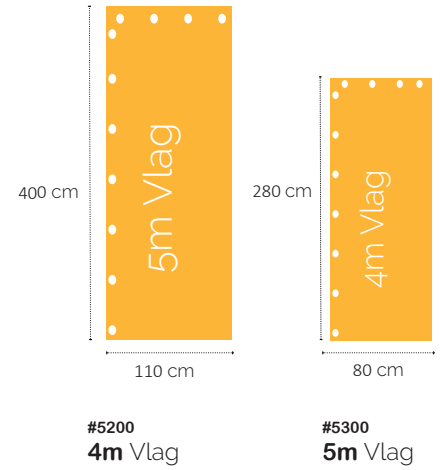

Met onze vlaggen hebt daarom u een simpel maar effectief aandachttrekkend product in handen. Perfect om buiten én binnen mee te adverteren.

Vlag formaten	pag. 24
Wind / Tipa Vlag	pag. 25
H-Vlag	pag. 26
Mini vlag	pag. 27
Vlag standaarden	pag. 28
4m/5m Vlag - City Vlag	pag. 29

AFMETINGEN - VLAGGEN

Wind Vlag

Tipa Vlag

4m/5m Vlag

H Vlag

Mini Vlag

Wind Vlag

Inclusief tas

Modellen:	Afmetingen:	Vlaggen:	Art. Nr.:
Klein	70 x 240 cm	65 x 200 cm	#5000
Medium	75 x 363 cm	70 x 320 cm	#5001
Groot	75 x 520 cm	70 x 420 cm	#5002

Tipa Vlag

Spike

Modellen:	Afmetingen:	Vlaggen:	Art. Nr.:
Klein	78 x 220 cm	75 x 190 cm	#5000
Medium	95 x 350 cm	92 x 320 cm	#5001
Groot	114 x 480 cm	109 x 390 cm	#5002