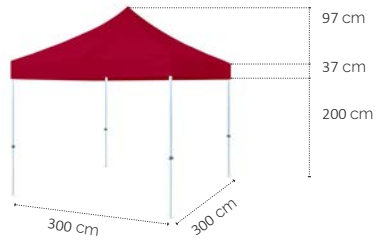

TENT FORMATEN

Klassieke tent

#7400
3x3 Opvouwbare Tent