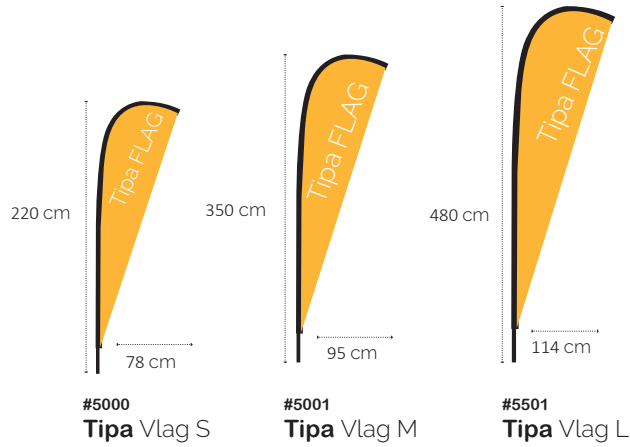

Met onze vlaggen hebt daarom u een simpel maar effectief aandachttrekkend product in handen. Perfect om buiten én binnen mee te adverteren.

Vlag formaten	pag. 24
Wind / Tipa Vlag	pag. 25
H-Vlag	pag. 26
Mini vlag	pag. 27
Vlag standaarden	pag. 28
4m/5m Vlag - City Vlag	pag. 29

AFMETINGEN - VLAGGEN

Wind Vlag

Tipa Vlag

4m/5m Vlag

H Vlag

Mini Vlag

Wind Vlag

Inclusief tas

Modellen:	Afmetingen:	Vlaggen:	Art. Nr.:
Klein	70 x 240 cm	65 x 200 cm	#5000
Medium	75 x 363 cm	70 x 320 cm	#5001
Groot	75 x 520 cm	70 x 420 cm	#5002

Tipa Vlag

Spike

Modellen:	Afmetingen:	Vlaggen:	Art. Nr.:
Klein	78 x 220 cm	75 x 190 cm	#5000
Medium	95 x 350 cm	92 x 320 cm	#5001
Groot	114 x 480 cm	109 x 390 cm	#5002