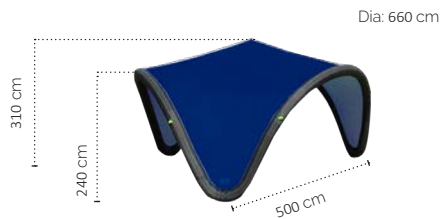

Opblaasbaar 5x5

#7250
5x5 Opblaasbaar

Opblaasbaar 6x6

#7260
6x6 Opblaasbaar

threeflatable

#7266
6,6x6,6 Opblaasbare driewand

Opblaasbare OPTIES

Kleur opties

Wit

Zwart

Zwart of Wit

Bedrukt

Design opties

Opblaasbaar

Een zijmuur

Twee of meer zijmuren