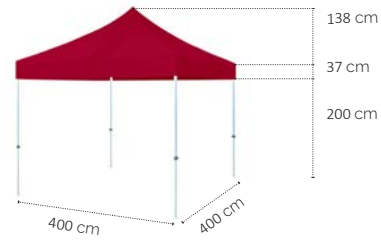

Tent afmetingen en opties	pag. 8-9
Aluminium opvouw/bare tenten	pag. 10-11
Tent Accessoires	pag. 12
Start Tent	pag. 13

TENT FORMATEN

Klassieke tent

#7400
3x3 Opvouwbare Tent

#7800
4x4 Opvouwbare Tent

Medium tent