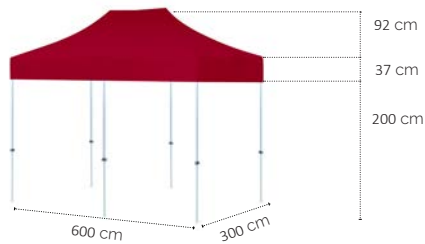

XXL tent

#7600
3x6 Opvouwbare Tent