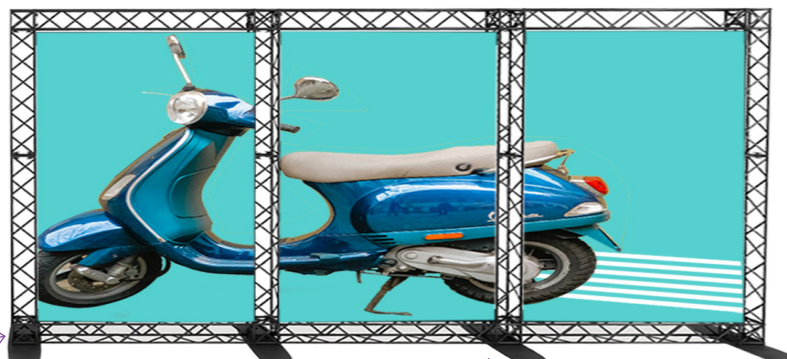

.....

Modellen: Afmetingen: Art. Nr.:
Outdoor X 200 x 80 cm #7020

Enkelzijdig or
dubbelzijdig

Aluminium Frame

- Draagbaar grootformaat Banner
- Buitenframe voor langere tijd voor enkel- of dubbelzijdige advertenties
- Beschikbaar in twee formaten
- Gemaakt van Aluminium

Vouwbare
module

Creëer uw eigen ontwerp:

Bekijk je ontwerp in 3D voordat u bestelt

Enkele of dubbele vorm

Hoek vorm

Toren vorm

.....

Modellen:	Afmetingen:	Art. Nr.:
Frame 15 x 15 cm	30 cm	#3502
	75 cm	#3505
	90 cm	#3506
	120 cm	#3508
	135 cm	#3509
	150 cm	#3510
	165 cm	#3511
	180 cm	#3512