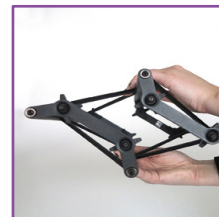

Buiten Truss

- 15x15cm Vouwbare truss, makkelijk opbergen en te vervoeren
- Aluminium structuur met plastic beschermlaag
- Zeer eenvoudig opbouwen en afbreken
- Complementeer met lades, lichten, brochurehouder en toonbank

Optioneel
Zware
Midden-voet
79 x 39 x 13 cm
28 kg

Modellen:	Afmetingen:	Art. Nr.:
Frame 10 x 10 cm	20 cm	#3017
	30 cm	#3018
	40 cm	#3019
	50 cm	#3020
	80 cm	#3023
	90 cm	#3024
	100 cm	#3025
	110 cm	#3026
	120 cm	#3027
	140 cm	#3072
	150 cm	#3028
	180 cm	#3029

Vouwbare
module