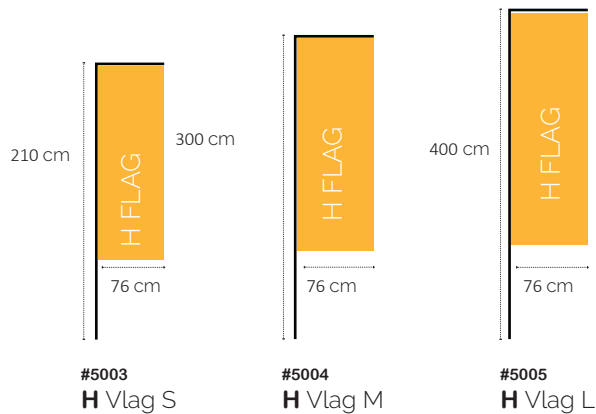

Met onze vlaggen hebt daarom u een simpel maar effectief aandachttrekkend product in handen. Perfect om buiten én binnen mee te adverteren.

Vlag formaten	pag. 24
Wind / Tipa Vlag	pag. 25
H-Vlag	pag. 26
Mini vlag	pag. 27
Vlag standaarden	pag. 28
4m/5m Vlag - City Vlag	pag. 29

AFMETINGEN - VLAGGEN

Wind Vlag

Tipa Vlag

4m/5m Vlag

H Vlag

Mini Vlag

Wind Vlag

Inclusief tas

Modellen:	Afmetingen:	Vlaggen:	Art. Nr.:
Klein	70 x 240 cm	65 x 200 cm	#5000
Medium	75 x 363 cm	70 x 320 cm	#5001
Groot	75 x 520 cm	70 x 420 cm	#5002

Tipa Vlag

Spike

Modellen:	Afmetingen:	Vlaggen:	Art. Nr.:
Klein	78 x 220 cm	75 x 190 cm	#5000
Medium	95 x 350 cm	92 x 320 cm	#5001
Groot	114 x 480 cm	109 x 390 cm	#5002