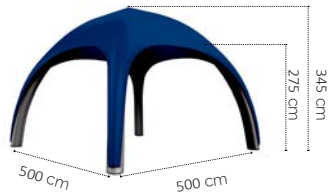

Opblaasbaar 5x5

#7250
5x5 Opblaasbaar

Opblaasbaar 6x6