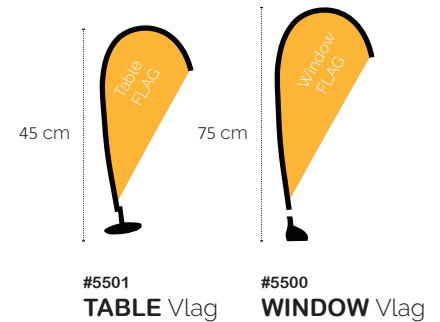

Met onze vlaggen hebt daarom u een simpel maar effectief aandachttrekkend product in handen. Perfect om buiten én binnen mee te adverteren.

Vlag formaten	pag. 24
Wind / Tipa Vlag	pag. 25
H-Vlag	pag. 26
Mini vlag	pag. 27
Vlag standaarden	pag. 28
4m/5m Vlag - City Vlag	pag. 29

AFMETINGEN - VLAGGEN

Wind Vlag

Tipa Vlag

4m/5m Vlag

H Vlag

Mini Vlag

Wind Vlag

Inclusief tas

Modellen:	Afmetingen:	Vlaggen:	Art. Nr.:
Klein	70 x 240 cm	65 x 200 cm	#5000
Medium	75 x 363 cm	70 x 320 cm	#5001
Groot	75 x 520 cm	70 x 420 cm	#5002

Tipa Vlag

Spike

Modellen:	Afmetingen:	Vlaggen:	Art. Nr.:
Klein	78 x 220 cm	75 x 190 cm	#5000
Medium	95 x 350 cm	92 x 320 cm	#5001
Groot	114 x 480 cm	109 x 390 cm	#5002