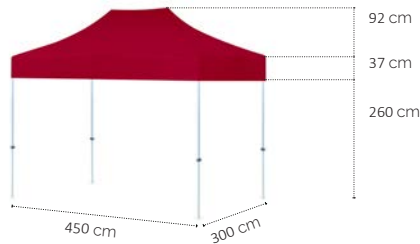

Tent afmetingen en opties	pag. 8-9
Aluminium opvouw/bare tenten	pag. 10-11
Tent Accessoires	pag. 12
Start Tent	pag. 13

TENT FORMATEN

Klassieke tent

#7400
3x3 Opvouwbare Tent

#7800
4x4 Opvouwbare Tent

Medium tent