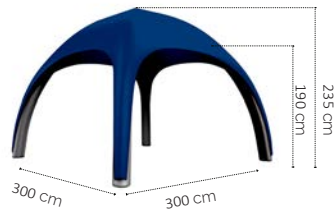

Opblaasbare FORMATEN

Opblaasbaar 3x3

#7230
3x3 Opblaasbaar

Opblaasbaar 4x4