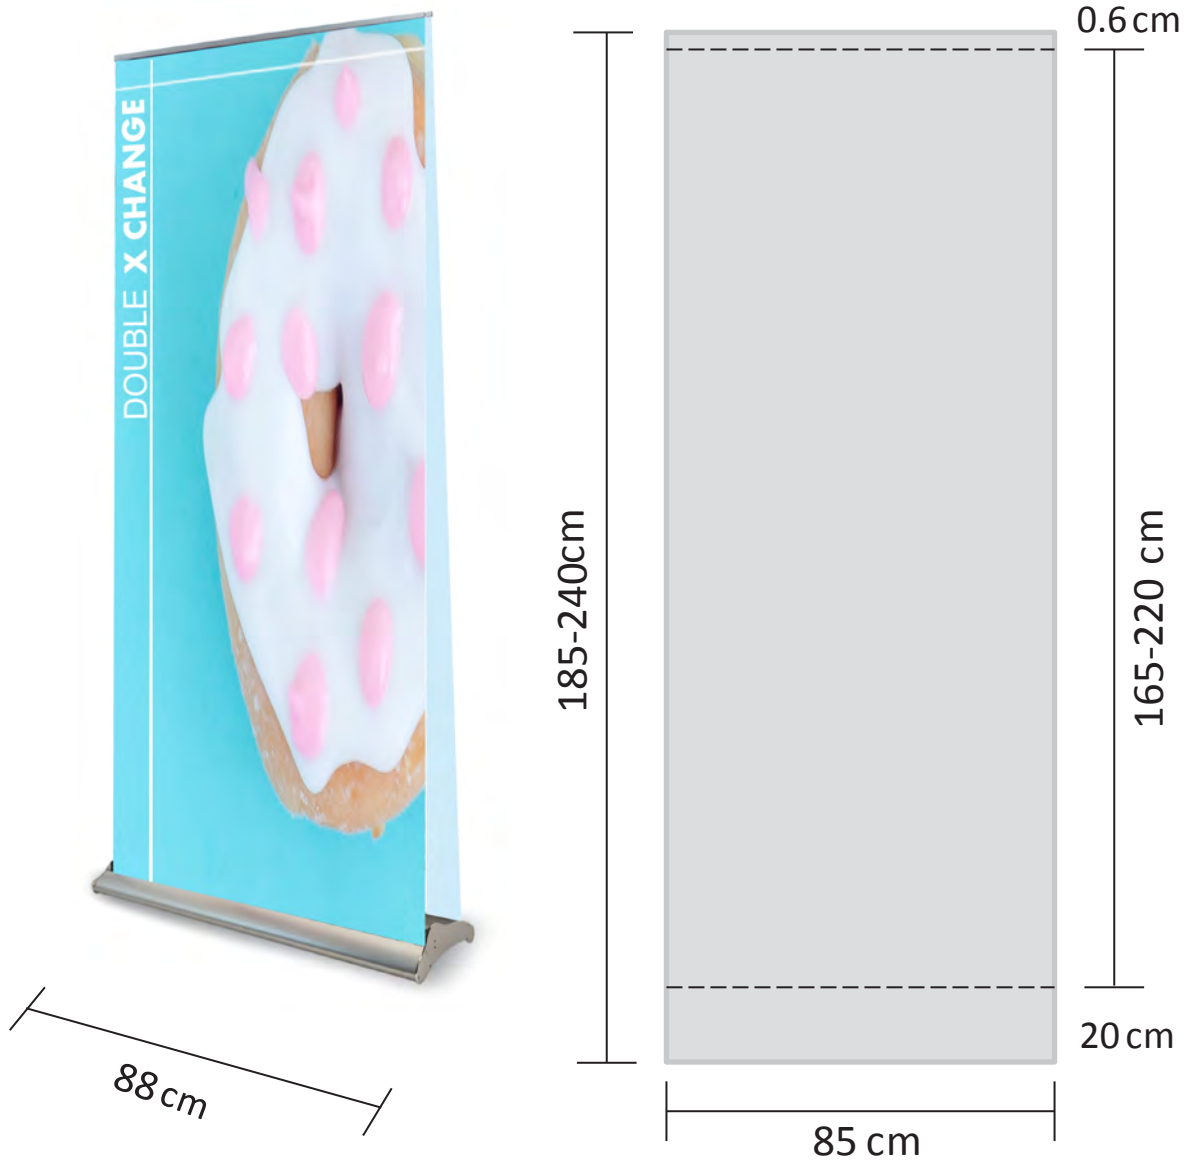

ROLL X CHANGE Double

#	1316
 KG	6.75 kg
	85 x 165-220 cm
	50x 29 x 98 cm
	
	x 4
