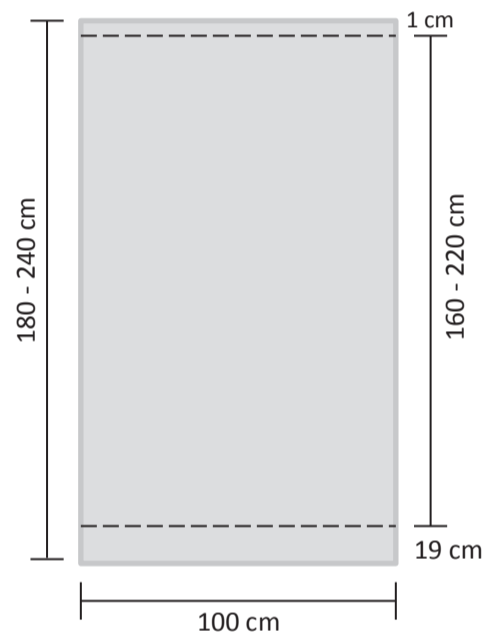

ROLL UP MAX

	Easy Max 100 cm
#	1502
 KG	6,5 kg
	100 x 160-220 cm
	47 x 26 x 113 cm
	
	x 4
