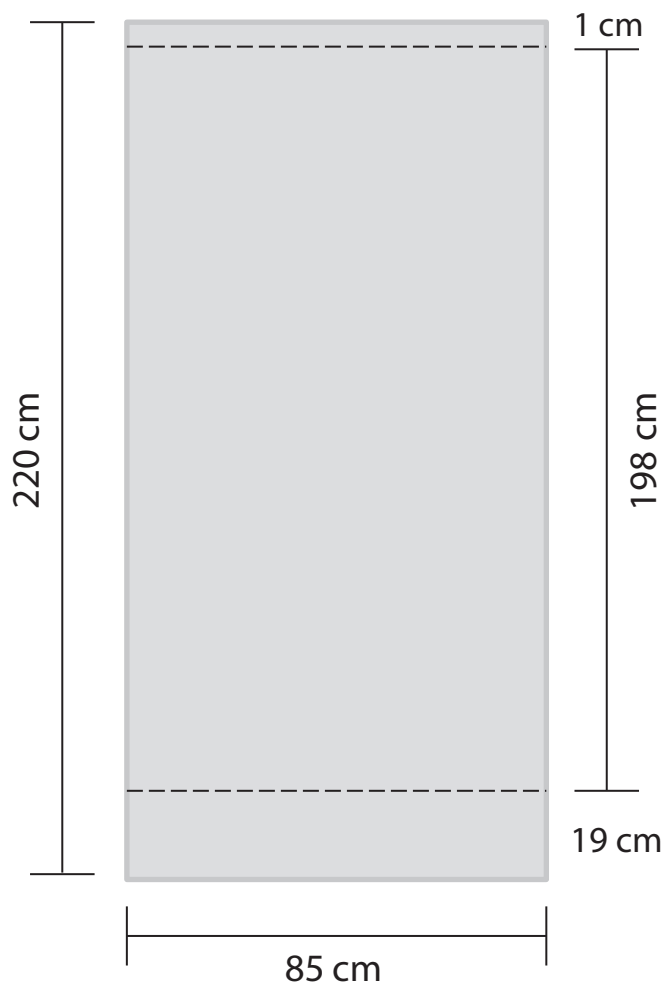

ROLL UP LUX BLACK

#	1202
 KG	5 kg
	85 x 220 cm
	24 x 45 x 98 cm
	x 4
