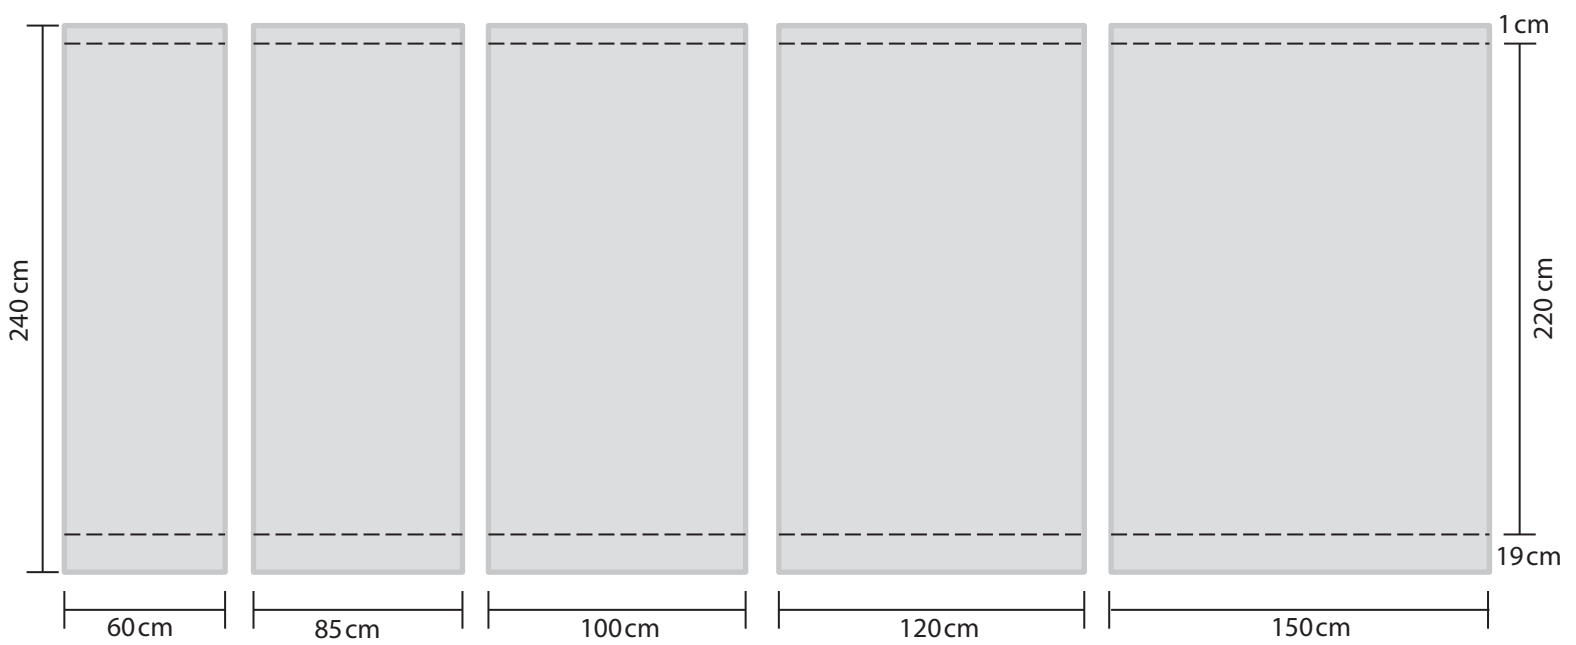

# ROLL UP EASY CHANGE

	Easy Change 60 cm	Easy Change 85 cm	Easy Change 100 cm	Easy Change 120 cm	Easy Change 150 cm
#	1300	1301	1302	1303	1304
KG	4 kg	4,5 kg	5,1 kg	6,5 kg	7,5 kg
	60 x 240 cm	85 x 240 cm	100 x 240 cm	120 x 240 cm	150 x 240 cm
	54 x 31 x 67 cm	54 x 31 x 92 cm	54 x 31 x 107 cm	54 x 31 x 127 cm	54 x 31 x 157 cm
	x 5				