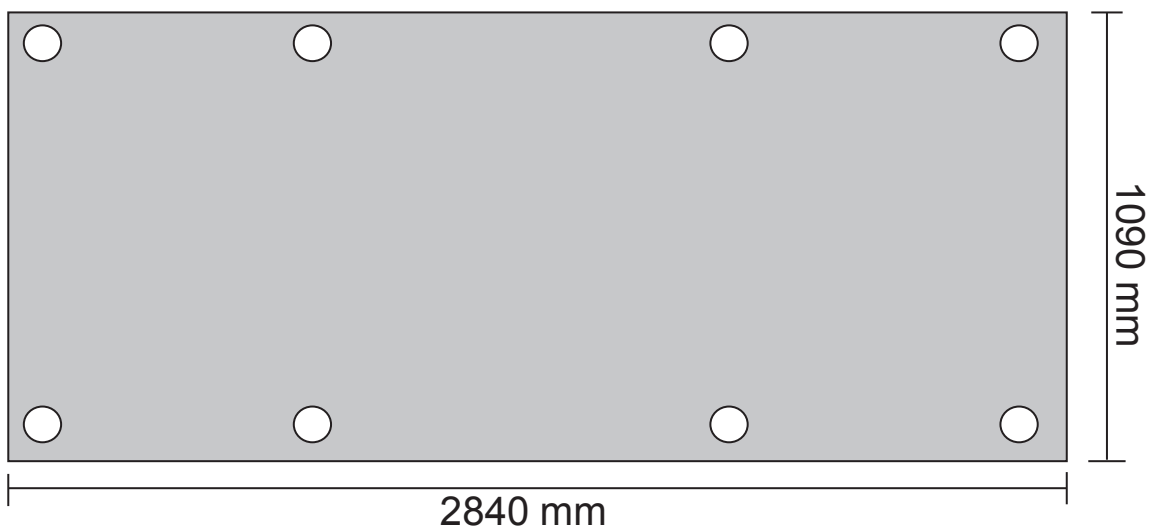

ALUMINIUM OUTDOOR FRAME

	100x250 m	125x300 m
#	7001	7002
 KG	8 kg	9 kg
	250 x 64 x 97,5cm	300 x 79,5 x 120cm
	20 x 20 x 127 cm  x 1	20 x 20 x 155 cm  x 1
