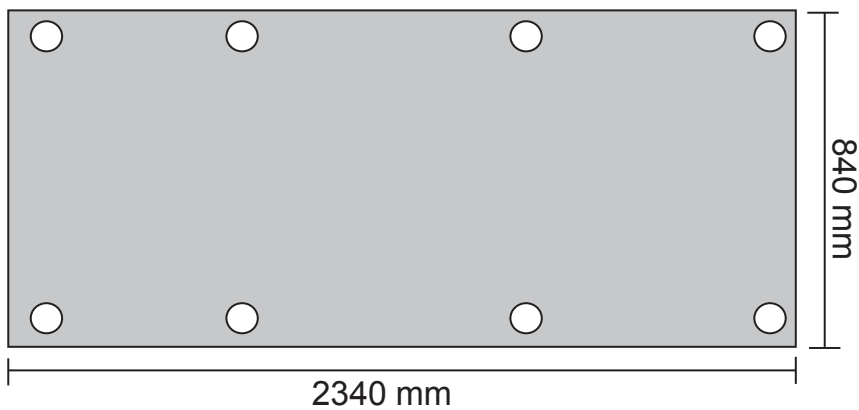

ALUMINIUM OUTDOOR FRAME

	100x250 m	125x300 m
#	7001	7002
 KG	8 kg	9 kg
	250 x 64 x 97,5cm	300 x 79,5 x 120cm
	20 x 20 x 127 cm  x 1	20 x 20 x 155 cm  x 1
