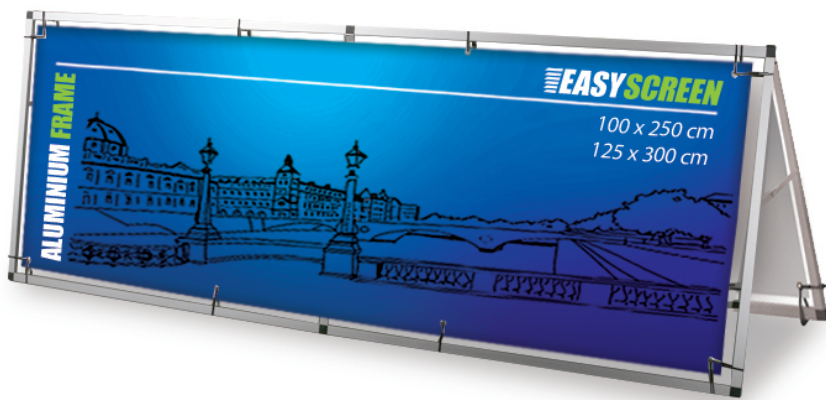

ALUMINIUM OUTDOOR FRAME

	100x250 m	125x300 m
#	7001	7002
 KG	8 kg	9 kg
	250 x 64 x 97,5cm	300 x 79,5 x 120cm
	20 x 20 x 127 cm  x 1	20 x 20 x 155 cm  x 1
